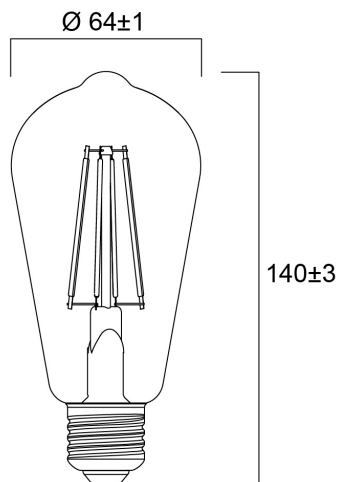

### Mitat (mm)

## Rakennetiedot

Pituus (mm)	140
Tuotteen halkaisija (mm)	64
Paino (kg)	0.038