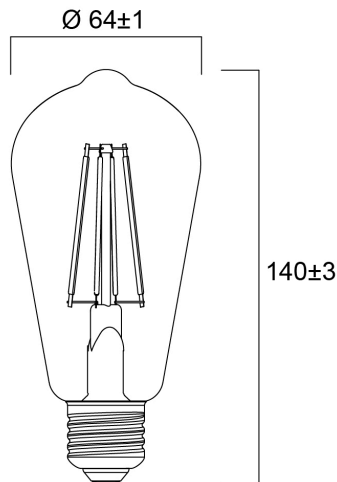

ToLEDo RT ST64 V5 CL 470LM 827 E27 SL

Tuotenro: 0029311

SYLVANIA

Perfect for decorative and general lighting applications and creates a warm ambiance similar to traditional lamps
Same look, size and functionality as incandescent lamps Omni-directional light distribution Suitable replacement for incandescent and halogen lamps Gives same sparkling light effect as incandescent lamp Dimensionally identical to incandescent lamps - fits all fixtures Environment friendly - no mercury and lower CO2 emissions

Tekniset ominaisuudet

Mitat (mm)

Valonjakotiedostot

ToLEDo RT ST64 V5 CL 470LM 827 E27 SL

Tuotenro: 0029311

SYLVANIA

Perustiedot

Tuotenimi	ToLEDo RT ST64 V5 CL 470LM 827 E27 SL
Teknologia	LED
Teho (W)	4.5
Kanta	E27
Valaisinluokka	Avoin
Käyttökohteet	Hotellit ja ravintolat, Aluevalaistus
Käyttölämpötila-alue (°C)	-20°C...+40°C
Käyttölämpötila Tq (°C)	25
ETIM-luokka	EC001959
Sähkönumero FI	4740898
Takuu	3 vuotta

Elinikätiedot

Elinikä - L70 B50	15000
Keskimääräinen elinikä (h)	15000
Polttoikä (h) - L70/B50	15000

Rakennetiedot

Pituus (mm)	140
Tuotteen halkaisija (mm)	64
Paino (kg)	0.04

ToLED_o RT ST64 V5 CL 470LM 827 E27 SL

Tuotenro: 0029311

SYLVANIA

Pakkaustiedot

EAN-koodi	5410288293110
Yksittäispakkauksen pituus / korkeus (cm)	7.0
Yksittäispakkauksen leveys (cm)	7.0
Yksittäispakkauksen syvyys (cm)	15.2
DUN14 (tukkupakkaus 1)	15410288293117
Kappalemäärä tukkupakkaus 2	6
Tukkupakkaus 2 pituus / korkeus (cm)	21.8
Tukkupakkaus 2 leveys (cm)	15.0
Tukkupakkaus 2 syvyys (cm)	16.3