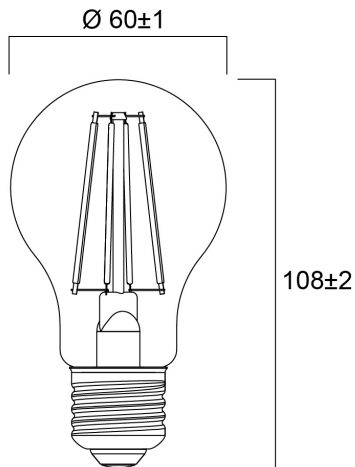

ToLEDo RT GLS V5 CL DIM 806LM 827 E27 SL

Tuotenro: 0029313

SYLVANIA

Täydellinen lamppu koriste- ja yleisvalaistukseen. Sama ulkonäkö, muoto ja ympärisäteilevä valonjako, kuten hehkulamput. Mitoiltaan identtinen hehkulamppujen kanssa - sopii kaikkiin valaisimiin. Ympäristöystävällinen - ei elohopeaa. Pienemmät CO₂-päästöt. Himmennettävä testatuilla himmentimillä.

Tekniset ominaisuudet

Mitat (mm)

Valonjakotiedostot

ToLEDo RT GLS V5 CL DIM 806LM 827 E27 SL

Tuotenro: 0029313

SYLVANIA

Perustiedot

Tuotenimi	ToLEDo RT GLS V5 CL DIM 806LM 827 E27 SL
Teknologia	LED
Teho (W)	7
Kanta	E27
Valaisinluokka	Avoim
Käyttökohteet	Hotellit ja ravintolat, Aluevalaistus
Käyttölämpötila-alue (°C)	-10°C...+45°C
Käyttölämpötila Tq (°C)	25
ETIM-luokka	EC001959
Sähkönumero FI	4740899
Takuu	3 vuotta

Elinikätiedot

Elinikä - L70 B50	15000
Keskimääräinen elinikä (h)	15000
Polttoikä (h) - L70/B50	15000

Rakennetiedot

Pituus (mm)	108
Tuotteen halkaisija (mm)	60
Paino (kg)	0.03

ToLEDo RT GLS V5 CL DIM 806LM 827 E27 SL

Tuotenro: 0029313

SYLVANIA

Pakkaustiedot

EAN-koodi	5410288293134
Yksittäispakkauksen pituus / korkeus (cm)	6.6
Yksittäispakkauksen leveys (cm)	6.6
Yksittäispakkauksen syvyys (cm)	12.0
DUN14 (tukkupakkaus 1)	15410288293131
Kappalemäärä tukkupakkaus 2	6
Tukkupakkaus 2 pituus / korkeus (cm)	20.6
Tukkupakkaus 2 leveys (cm)	14.0
Tukkupakkaus 2 syvyys (cm)	13.0