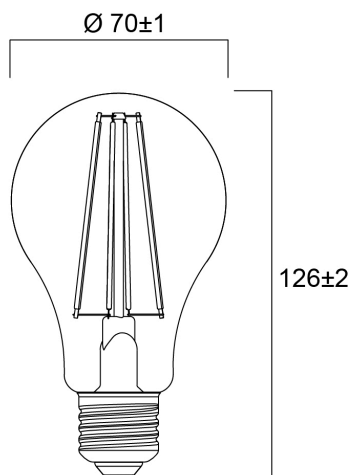

# ToLEDo RT GLS V5 CL DIM 1521LM 827 E27 SL

Tuotenro: 0029315

**SYLVANIA**

Täydellinen lamppu koriste- ja yleisvalaistukseen. Sama ulkonäkö, muoto ja ympärisäteilevä valonjako, kuten hehkulamput. Mitoiltaan identtinen hehkulamputen kanssa - sopii kaikkiin valaisimiin. Ympäristöystävällinen - ei elohopeaa. Pienemmät CO<sub>2</sub>-päästöt. Himmennettävä testatuilla himmentimillä.

### Mitat (mm)

## Rakennetiedot

Pituus (mm)	126
Tuotteen halkaisija (mm)	70
Paino (kg)	0.03