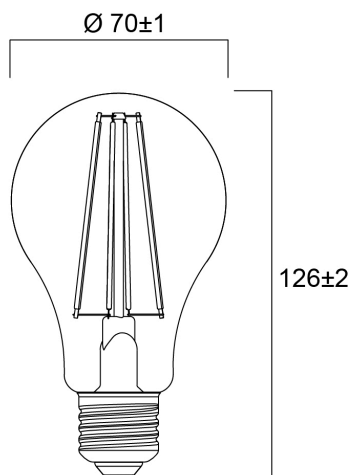

# ToLEDo RT GLS V5 ST DIM 1521LM 827 E27 SL

Tuotenro: 0029320

**SYLVANIA**

Täydellinen lamppu koriste- ja yleisvalaistukseen. Sama ulkonäkö, muoto ja ympärisäteilevä valonjako, kuten hehkulamput. Mitoiltaan identtinen hehkulamppujen kanssa - sopii kaikkiin valaisimiin. Ympäristöystävällinen - ei elohopeaa. Pienemmät CO<sub>2</sub>-päästöt. Himmennettävä testatuilla himmentimillä.

### Mitat (mm)

## Rakennetiedot

Pituus (mm)	126
Tuotteen halkaisija (mm)	70
Paino (kg)	0.03