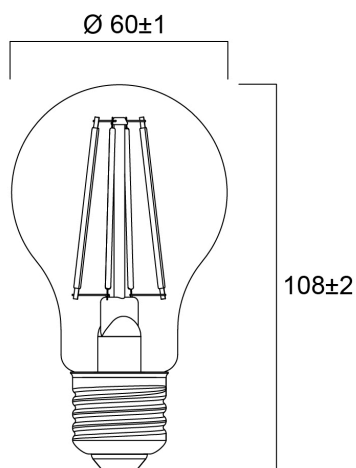

ToLEDo RT GLS V5 CL 470LM 827 E27 SL

Tuotenro: 0029323

SYLVANIA

Perfect for decorative and general lighting applications and creates a warm ambiance similar to traditional lamps
Same look, size and functionality as incandescent lamps Omni-directional light distribution Suitable replacement for incandescent and halogen lamps Gives same sparkling light effect as incandescent lamp Dimensionally identical to incandescent lamps - fits all fixtures Environment friendly - no mercury and lower CO2 emissions

Tekniset ominaisuudet

Mitat (mm)

Valonjakotiedostot

ToLEDo RT GLS V5 CL 470LM 827 E27 SL

Tuotenro: 0029323

SYLVANIA

Perustiedot

Tuotenimi	ToLEDo RT GLS V5 CL 470LM 827 E27 SL
Teknologia	LED
Teho (W)	4.5
Kanta	E27
Valaisinluokka	Avoim
Käyttökohteet	Hotellit ja ravintolat, Aluevalaistus
Käyttölämpötila-alue (°C)	-20°C...+40°C
Käyttölämpötila Tq (°C)	25
ETIM-luokka	EC001959
Sähkönumero FI	4740906
Takuu	3 vuotta

Tuotenro: 0029323

SYLVANIA

Pakkaustiedot

EAN-koodi	5410288293233
Yksittäispakkauksen pituus / korkeus (cm)	6.6
Yksittäispakkauksen leveys (cm)	6.6
Yksittäispakkauksen syvyys (cm)	12.0
DUN14 (tukkupakkaus 1)	15410288293230
Kappalemäärä tukkupakkaus 2	6
Tukkupakkaus 2 pituus / korkeus (cm)	20.6
Tukkupakkaus 2 leveys (cm)	14.0
Tukkupakkaus 2 syvyys (cm)	13.0