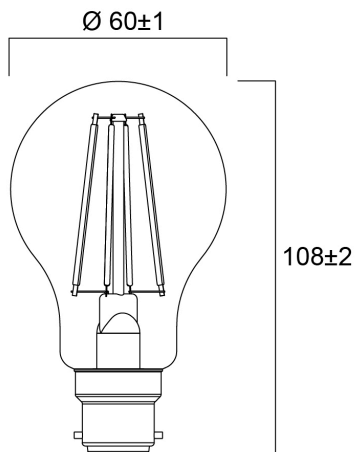

### Mitat (mm)

## Rakennetiedot

Pituus (mm)	106
Tuotteen halkaisija (mm)	60
Paino (kg)	0.03