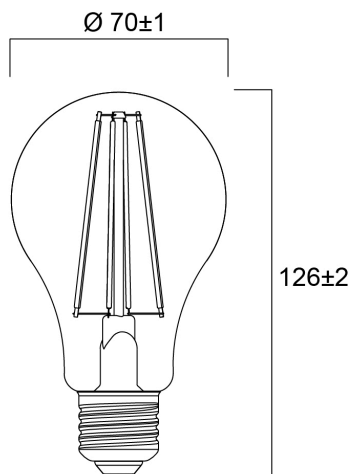

ToLEDo RT GLS V5 CL 1521LM 827 E27 SL

Tuotenro: 0029333

SYLVANIA

Perfect for decorative and general lighting applications and creates a warm ambiance similar to traditional lamps
Same look, size and functionality as incandescent lamps Omni-directional light distribution Suitable replacement for incandescent and halogen lamps Gives same sparkling light effect as incandescent lamp Dimensionally identical to incandescent lamps - fits all fixtures Environment friendly - no mercury and lower CO2 emissions

Tekniset ominaisuudet

Mitat (mm)

Valonjakotiedostot

ToLEDo RT GLS V5 CL 1521LM 827 E27 SL

Tuotenro: 0029333

SYLVANIA

Perustiedot

Tuotenimi	ToLEDo RT GLS V5 CL 1521LM 827 E27 SL
Teknologia	LED
Teho (W)	11
Kanta	E27
Valaisinluokka	Avoim
Käyttökohteet	Hotellit ja ravintolat, Aluevalaistus
Käyttölämpötila-alue (°C)	-20°C...+40°C
Käyttölämpötila Tq (°C)	25
ETIM-luokka	EC001959
Sähkönumero FI	4740915
Takuu	3 vuotta

Tuotenro: 0029333

SYLVANIA

Pakkaustiedot

EAN-koodi	5410288293332
Yksittäispakkauksen pituus / korkeus (cm)	7.5
Yksittäispakkauksen leveys (cm)	7.5
Yksittäispakkauksen syvyys (cm)	14.0
DUN14 (tukkupakkaus 1)	15410288293339
Kappalemäärä tukkupakkaus 2	6
Tukkupakkaus 2 pituus / korkeus (cm)	23.9
Tukkupakkaus 2 leveys (cm)	16.1
Tukkupakkaus 2 syvyys (cm)	15.5