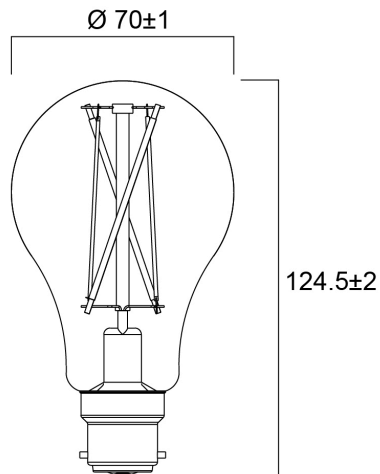

### Mitat (mm)

## Rakennetiedot

Pituus (mm)	124
Tuotteen halkaisija (mm)	70
Paino (kg)	0.046