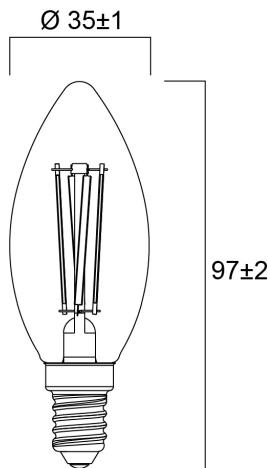

ToLEDo RT Candle V5 ST DIM 470LM 840 E14 SL

Tuotenro: 0029368

SYLVANIA

Perfect for decorative and general lighting applications and creates a warm ambience similar to traditional lamps. The versatile ToLEDo Retro Candle range is the ideal replacement for halogen and incandescent lamps and perfect for chandeliers and decorative applications. Same look, size and functionality as incandescent lamps. Omni-directional light distribution. Gives same sparkling light effect as the incandescent lamp. Dimensionally identical to incandescent lamps - fits all fixtures. Environment-friendly - no mercury and lower CO2 emissions. Dimmable with approved dimmers.

Tekniset ominaisuudet

Mitat (mm)

Valonjakotiedostot

ToLEDo RT Candle V5 ST DIM 470LM 840 E14 SL

Tuotenro: 0029368

SYLVANIA

Perustiedot

Tuotenimi	ToLEDo RT Candle V5 ST DIM 470LM 840 E14 SL
Teknologia	LED
Teho (W)	4.5
Kanta	E14
Valaisinluokka	Avoim
Käyttökohteet	Hotellit ja ravintolat, Aluevalaistus
Käyttölämpötila-alue (°C)	-10°C...+45°C
Käyttölämpötila Tq (°C)	25
ETIM-luokka	EC001959
Sähkönumero FI	4740925
Takuu	3 vuotta

Elinikätiedot

Elinikä - L70 B50	15000
Keskimääräinen elinikä (h)	15000
Polttoikä (h) - L70/B50	15000

Rakennetiedot

Pituus (mm)	97
Tuotteen halkaisija (mm)	35
Paino (kg)	0.021

ToLEDo RT Candle V5 ST DIM 470LM 840 E14 SL

Tuotenro: 0029368

SYLVANIA

Pakkaustiedot

EAN-koodi	5410288293684
Yksittäispakkauksen pituus / korkeus (cm)	11.0
Yksittäispakkauksen leveys (cm)	4.5
Yksittäispakkauksen syvyys (cm)	4.5
DUN14 (tukkupakkaus 1)	15410288293681
Kappalemäärä tukkupakkaus 2	6
Tukkupakkaus 2 pituus / korkeus (cm)	14.3
Tukkupakkaus 2 leveys (cm)	9.7
Tukkupakkaus 2 syvyys (cm)	12.0