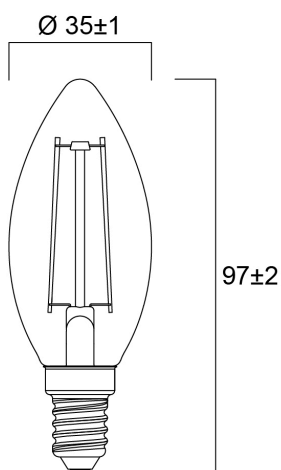

Tekniset ominaisuudet

Mitat (mm)

Valonjakotiedostot

ToLEDo RT Candle V5 CL 250LM 827 E14 SL

Tuotenro: 0029371

SYLVANIA

Perustiedot

Tuotenimi	ToLEDo RT Candle V5 CL 250LM 827 E14 SL
Teknologia	LED
Teho (W)	2.5
Kanta	E14
Valaisinluokka	Avoim
Käyttökohteet	Hotellit ja ravintolat, Aluevalaistus
Käyttölämpötila-alue (°C)	-20°C...+40°C
Käyttölämpötila Tq (°C)	25
ETIM-luokka	EC001959
Sähkönumero FI	4740927
Takuu	3 vuotta

Elinikätiedot

Elinikä - L70 B50	15000
Keskimääräinen elinikä (h)	15000
Polttoikä (h) - L70/B50	15000

Rakennetiedot

Pituus (mm)	97
Tuotteen halkaisija (mm)	35
Paino (kg)	0.021

ToLEDo RT Candle V5 CL 250LM 827 E14 SL

Tuotenro: 0029371

SYLVANIA

Pakkaustiedot

EAN-koodi	5410288293714
Yksittäispakkauksen pituus / korkeus (cm)	11.0
Yksittäispakkauksen leveys (cm)	4.5
Yksittäispakkauksen syvyys (cm)	4.5
DUN14 (tukkupakkaus 1)	15410288293711
Kappalemäärä tukkupakkaus 2	6
Tukkupakkaus 2 pituus / korkeus (cm)	14.3
Tukkupakkaus 2 leveys (cm)	9.7
Tukkupakkaus 2 syvyys (cm)	12.0