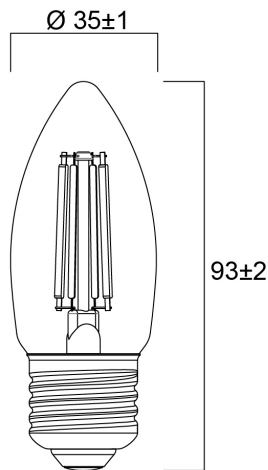

ToLEDo RT Candle V5 CL 470LM 827 E27 SL

Tuotenro: 0029374

SYLVANIA

Perfect for decorative and general lighting applications and creates a warm ambience similar to traditional lamps. The versatile ToLEDo Retro Candle range is the ideal replacement for halogen and incandescent lamps and perfect for chandeliers and decorative applications. Same look, size and functionality as incandescent lamps. Omni-directional light distribution. Gives same sparkling light effect as the incandescent lamp. Dimensionally identical to incandescent lamps - fits all fixtures. Environment-friendly - no mercury and lower CO2 emissions.

Tekniset ominaisuudet

Mitat (mm)

Valonjakotiedostot

ToLEDo RT Candle V5 CL 470LM 827 E27 SL

Tuotenro: 0029374

SYLVANIA

Perustiedot

Tuotenimi	ToLEDo RT Candle V5 CL 470LM 827 E27 SL
Teknologia	LED
Teho (W)	4.5
Kanta	E27
Valaisinluokka	Avoim
Käyttökohteet	Hotellit ja ravintolat, Aluevalaistus
Käyttölämpötila-alue (°C)	-20°C...+40°C
Käyttölämpötila Tq (°C)	25
ETIM-luokka	EC001959
Sähkönumero FI	4740929
Takuu	3 vuotta

Elinikätiedot

Elinikä - L70 B50	15000
Keskimääräinen elinikä (h)	15000
Polttoikä (h) - L70/B50	15000

Rakennetiedot

Pituus (mm)	93
Tuotteen halkaisija (mm)	35
Paino (kg)	0.021

ToLEDo RT Candle V5 CL 470LM 827 E27 SL

Tuotenro: 0029374

SYLVANIA

Pakkaustiedot

EAN-koodi	5410288293745
Yksittäispakkauksen pituus / korkeus (cm)	11.0
Yksittäispakkauksen leveys (cm)	4.5
Yksittäispakkauksen syvyys (cm)	4.5
DUN14 (tukkupakkaus 1)	15410288293742
Kappalemäärä tukkupakkaus 2	6
Tukkupakkaus 2 pituus / korkeus (cm)	14.3
Tukkupakkaus 2 leveys (cm)	9.7
Tukkupakkaus 2 syvyys (cm)	12.0