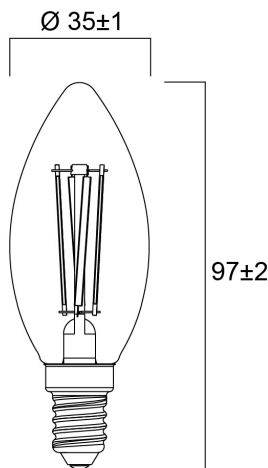

ToLEDo RT Candle V5 ST 470LM 827 E14 SL

Tuotenro: 0029482

SYLVANIA

Perfect for decorative and general lighting applications and creates a warm ambience similar to traditional lamps. The versatile ToLEDo Retro Candle range is the ideal replacement for halogen and incandescent lamps and perfect for chandeliers and decorative applications. Same look, size and functionality as incandescent lamps. Omni-directional light distribution. Gives same sparkling light effect as the incandescent lamp. Dimensionally identical to incandescent lamps - fits all fixtures. Environment-friendly - no mercury and lower CO2 emissions.

Tekniset ominaisuudet

Mitat (mm)

Valonjakotiedostot

ToLEDo RT Candle V5 ST 470LM 827 E14 SL

Tuotenro: 0029482

SYLVANIA

Perustiedot

Tuotenimi	ToLEDo RT Candle V5 ST 470LM 827 E14 SL
Teknologia	LED
Teho (W)	4.5
Kanta	E14
Valaisinluokka	Avoim
Käyttökohteet	Hotellit ja ravintolat, Aluevalaistus
Käyttölämpötila-alue (°C)	-20°C...+40°C
Käyttölämpötila Tq (°C)	25
ETIM-luokka	EC001959
Sähkönumero FI	4740932
Takuu	3 vuotta

Elinikätiedot

Elinikä - L70 B50	15000
Keskimääräinen elinikä (h)	15000
Polttoikä (h) - L70/B50	15000

Rakennetiedot

Pituus (mm)	97
Tuotteen halkaisija (mm)	35
Paino (kg)	0.021

ToLEDo RT Candle V5 ST 470LM 827 E14 SL

Tuotenro: 0029482

SYLVANIA

Pakkaustiedot

EAN-koodi	5410288294827
Yksittäispakkauksen pituus / korkeus (cm)	11.0
Yksittäispakkauksen leveys (cm)	4.5
Yksittäispakkauksen syvyys (cm)	4.5
DUN14 (tukkupakkaus 1)	15410288294824
Kappalemäärä tukkupakkaus 2	6
Tukkupakkaus 2 pituus / korkeus (cm)	14.3
Tukkupakkaus 2 leveys (cm)	9.7
Tukkupakkaus 2 syvyys (cm)	12.0