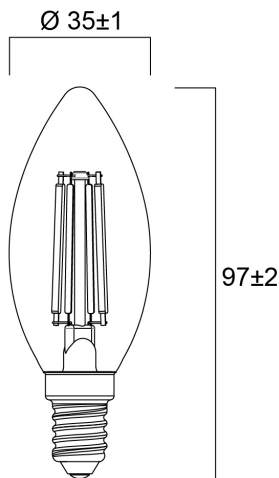

ToLEDo RT Candle TW V5 CL 470LM 827 E14 SL

Tuotenro: 0029487

SYLVANIA

Perfect for decorative and general lighting applications and creates a warm ambience similar to traditional lamps. The versatile ToLEDo Retro Candle range is the ideal replacement for halogen and incandescent lamps and perfect for chandeliers and decorative applications. Same look, size and functionality as incandescent lamps. Omni-directional light distribution. Gives same sparkling light effect as the incandescent lamp. Dimensionally identical to incandescent lamps - fits all fixtures. Environment-friendly - no mercury and lower CO2 emissions.

Tekniset ominaisuudet

Mitat (mm)

Valonjakotiedostot

ToLEDo RT Candle TW V5 CL 470LM 827 E14 SL

Tuotenro: 0029487

SYLVANIA

Perustiedot

Tuotenimi	ToLEDo RT Candle TW V5 CL 470LM 827 E14 SL
Teknologia	LED
Teho (W)	4.5
Kanta	E14
Valaisinluokka	Avoim
Käyttökohteet	Hotellit ja ravintolat, Aluevalaistus
Käyttölämpötila-alue (°C)	-20°C...+40°C
Käyttölämpötila Tq (°C)	25
ETIM-luokka	EC001959
Sähkönumero FI	4740937
Takuu	3 vuotta

Elinikätiedot

Elinikä - L70 B50	15000
Keskimääräinen elinikä (h)	15000
Polttoikä (h) - L70/B50	15000

Rakennetiedot

Pituus (mm)	97
Tuotteen halkaisija (mm)	35
Paino (kg)	0.021

ToLEDo RT Candle TW V5 CL 470LM 827 E14 SL

Tuotenro: 0029487

SYLVANIA

Pakkaustiedot

EAN-koodi	5410288294872
Yksittäispakkauksen pituus / korkeus (cm)	11.0
Yksittäispakkauksen leveys (cm)	4.5
Yksittäispakkauksen syvyys (cm)	4.5
DUN14 (tukkupakkaus 1)	15410288294879
Kappalemäärä tukkupakkaus 2	6
Tukkupakkaus 2 pituus / korkeus (cm)	14.3
Tukkupakkaus 2 leveys (cm)	9.7
Tukkupakkaus 2 syvyys (cm)	12.0