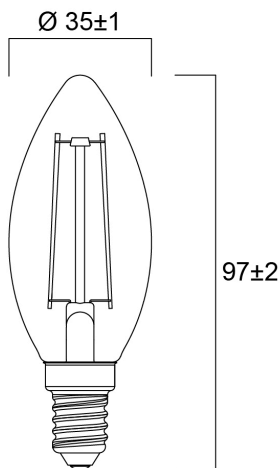

Tekniset ominaisuudet

Mitat (mm)

Valonjakotiedostot

ToLEDo RT Candle V5 GL 225LM 825 E14 SL

Tuotenro: 0029488

SYLVANIA

Perustiedot

Tuotenimi	ToLEDo RT Candle V5 GL 225LM 825 E14 SL
Teknologia	LED
Teho (W)	2.5
Kanta	E14
Valaisinluokka	Avoim
Käyttökohteet	Hotellit ja ravintolat, Aluevalaistus
Käyttölämpötila-alue (°C)	-20°C...+40°C
Käyttölämpötila Tq (°C)	25
ETIM-luokka	EC001959
Sähkönumero FI	4740938
Takuu	3 vuotta

Elinikätiedot

Elinikä - L70 B50	15000
Keskimääräinen elinikä (h)	15000
Polttoikä (h) - L70/B50	15000

Rakennetiedot

Pituus (mm)	97
Tuotteen halkaisija (mm)	35
Paino (kg)	0.021

ToLEDo RT Candle V5 GL 225LM 825 E14 SL

Tuotenro: 0029488

SYLVANIA

Pakkaustiedot

EAN-koodi	5410288294889
Yksittäispakkauksen pituus / korkeus (cm)	11.0
Yksittäispakkauksen leveys (cm)	4.5
Yksittäispakkauksen syvyys (cm)	4.5
DUN14 (tukkupakkaus 1)	15410288294886
Kappalemäärä tukkupakkaus 2	6
Tukkupakkaus 2 pituus / korkeus (cm)	14.3
Tukkupakkaus 2 leveys (cm)	9.7
Tukkupakkaus 2 syvyys (cm)	12.0