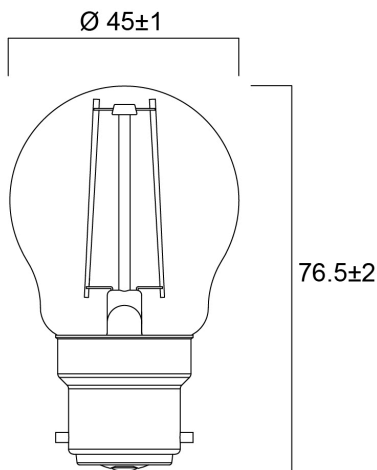

Tekniset ominaisuudet

Mitat (mm)

Valonjakotiedostot

ToLEDo RT Ball V5 CL 250LM 827 B22 SL

Tuotenro: 0029498

SYLVANIA

Perustiedot

Tuotenimi	ToLEDo RT Ball V5 CL 250LM 827 B22 SL
Teknologia	LED
Teho (W)	2.5
Kanta	B22
Valaisinluokka	Avoim
Käyttökohteet	Hotellit ja ravintolat, Aluevalaistus
Käyttölämpötila-alue (°C)	-20°C...+40°C
Käyttölämpötila Tq (°C)	25
ETIM-luokka	EC001959
Takuu	3 vuotta

Elinikätiedot

Elinikä - L70 B50	15000
Keskimääräinen elinikä (h)	15000
Polttoikä (h) - L70/B50	15000

Rakennetiedot

Pituus (mm)	76.5
Tuotteen halkaisija (mm)	45
Paino (kg)	0.014

ToLEDo RT Ball V5 CL 250LM 827 B22 SL

Tuotenro: 0029498

SYLVANIA

Pakkaustiedot

EAN-koodi	5410288294988
Yksittäispakkauksen pituus / korkeus (cm)	5.0
Yksittäispakkauksen leveys (cm)	5.0
Yksittäispakkauksen syvyys (cm)	9.5
DUN14 (tukkupakkaus 1)	15410288294985
Kappalemäärä tukkupakkaus 2	6
Tukkupakkaus 2 pituus / korkeus (cm)	15.8
Tukkupakkaus 2 leveys (cm)	10.7
Tukkupakkaus 2 syvyys (cm)	10.5