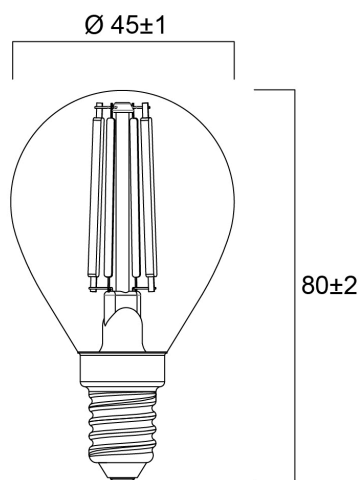

Tekniset ominaisuudet

Mitat (mm)

Valonjakotiedostot

ToLEDo RT Ball V5 CL 250LM 827 E14 SL

Tuotenro: 0029499

SYLVANIA

Perustiedot

Tuotenimi	ToLEDo RT Ball V5 CL 250LM 827 E14 SL
Teknologia	LED
Teho (W)	2.5
Kanta	E14
Valaisinluokka	Avoim
Käyttökohteet	Hotellit ja ravintolat, Aluevalaistus
Käyttölämpötila-alue (°C)	-20°C...+40°C
Käyttölämpötila Tq (°C)	25
ETIM-luokka	EC001959
Sähkönumero FI	4740947
Takuu	3 vuotta

Elinikätiedot

Elinikä - L70 B50	15000
Keskimääräinen elinikä (h)	15000
Polttoikä (h) - L70/B50	15000

Rakennetiedot

Pituus (mm)	80
Tuotteen halkaisija (mm)	45
Paino (kg)	0.014

ToLEDo RT Ball V5 CL 250LM 827 E14 SL

Tuotenro: 0029499

SYLVANIA

Pakkaustiedot

EAN-koodi	5410288294995
Yksittäispakkauksen pituus / korkeus (cm)	5.0
Yksittäispakkauksen leveys (cm)	5.0
Yksittäispakkauksen syvyys (cm)	9.5
DUN14 (tukkupakkaus 1)	15410288294992
Kappalemäärä tukkupakkaus 2	6
Tukkupakkaus 2 pituus / korkeus (cm)	15.8
Tukkupakkaus 2 leveys (cm)	10.7
Tukkupakkaus 2 syvyys (cm)	10.5