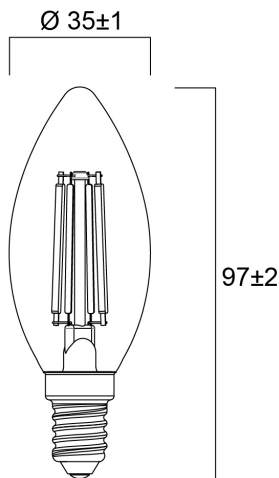

ToLEDo RT Candle CL 470LM 840 E14 SL4

Tuotenro: 0029555

SYLVANIA

Perfect for decorative and general lighting applications and creates a warm ambiance similar to traditional lamps
Same look, size and functionality as incandescent lamps
Omni-directional light distribution
12,000 hours average rated life
Suitable replacement for incandescent and halogen lamps
Gives same sparkling light effect as incandescent lamp
Dimensionally identical to incandescent lamps - fits all fixtures
Environment friendly - no mercury and lower CO2 emissions

Tekniset ominaisuudet

Mitat (mm)

Valonjakotiedostot

ToLEDo RT Candle CL 470LM 840 E14 SL4

Tuotenro: 0029555

SYLVANIA

Perustiedot

Tuotenimi	ToLEDo RT Candle CL 470LM 840 E14 SL4
Teknologia	LED
Teho (W)	4.5
Kanta	E14
Valaisinluokka	Avoin
Käyttökohteet	Aluevalaistus
Käyttölämpötila-alue (°C)	-20°C...+40°C
Käyttölämpötila Tq (°C)	25
ETIM-luokka	EC001959
Takuu	2 vuotta

Elinikätiedot

Elinikä - L70 B50	15000
Keskimääräinen elinikä (h)	15000
Polttoikä (h) - L70/B50	15000

Rakennetiedot

Pituus (mm)	97
Tuotteen halkaisija (mm)	35
Paino (kg)	0.084

ToLEDo RT Candle CL 470LM 840 E14 SL4

Tuotenro: 0029555

SYLVANIA

Pakkaustiedot

EAN-koodi	5410288295558
Yksittäispakkauksen pituus / korkeus (cm)	11.0
Yksittäispakkauksen leveys (cm)	15.7
Yksittäispakkauksen syvyys (cm)	3.9
DUN14 (tukkupakkaus 1)	15410288295555
Kappalemäärä tukkupakkaus 2	6
Tukkupakkaus 2 pituus / korkeus (cm)	12.0
Tukkupakkaus 2 leveys (cm)	24.5
Tukkupakkaus 2 syvyys (cm)	16.2