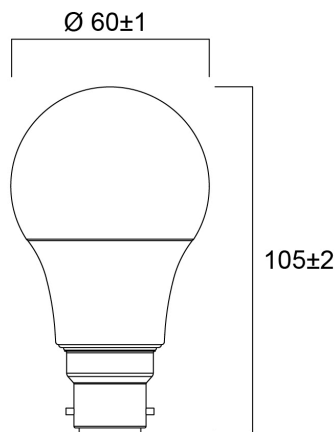

Tekniset ominaisuudet

Mitat (mm)

Valonjakotiedostot

ToLEDo GLS V7 470LM 827 B22 SL

Tuotenro: 0029575

SYLVANIA

Perustiedot

Tuotenimi	ToLEDo GLS V7 470LM 827 B22 SL
Teknologia	LED
Teho (W)	4.9
Kanta	B22
Valaisinluokka	Avoin
Käyttökohteet	Hotellit ja ravintolat, Aluevalaistus
Käyttölämpötila-alue (°C)	-20°C...+40°C
Käyttölämpötila Tq (°C)	25
ETIM-luokka	EC001959
Takuu	3 vuotta

Tuotenro: 0029575

SYLVANIA

Pakkaustiedot

EAN-koodi	5410288295756
Yksittäispakkauksen pituus / korkeus (cm)	6.0
Yksittäispakkauksen leveys (cm)	6.0
Yksittäispakkauksen syvyys (cm)	11.2
DUN14 (tukkupakkaus 1)	15410288295753
Kappalemäärä tukkupakkaus 2	6
Tukkupakkaus 2 pituus / korkeus (cm)	18.8
Tukkupakkaus 2 leveys (cm)	12.7
Tukkupakkaus 2 syvyys (cm)	12.0