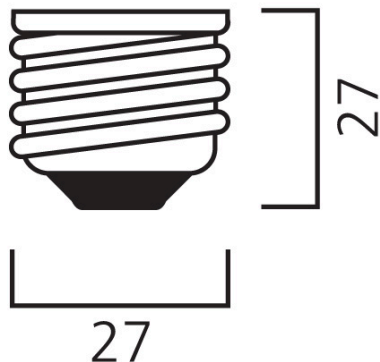

ToLEDo GLS V7 806LM 827 E27 SL

Tuotenro: 0029581

SYLVANIA

Compact and elegant design Suitable replacement for halogen, incandescent and compact fluorescent lamps Instant light at the flick of a switch Uniform light distribution Good colour rendering (CRI 80) Perfect for hotels, restaurants, lobbies, corridors, stairwells, reception areas Lower maintenance costs 15,000 hours average rated life

Tekniset ominaisuudet

Mitat (mm)

E27

Valonjakotiedostot

ToLEDo GLS V7 806LM 827 E27 SL

Tuotenro: 0029581

SYLVANIA

Perustiedot

Tuotenimi	ToLEDo GLS V7 806LM 827 E27 SL
Teknologia	LED
Teho (W)	8
Kanta	E27
Valaisinluokka	Avoim
Käyttökohteet	Hotellit ja ravintolat, Aluevalaistus
Käyttölämpötila-alue (°C)	-20°C...+40°C
Käyttölämpötila Tq (°C)	25
ETIM-luokka	EC001959
Sähkönumero FI	4740979
Takuu	3 vuotta

Tuotenro: 0029581

SYLVANIA

Pakkaustiedot

EAN-koodi	5410288295817
Yksittäispakkauksen pituus / korkeus (cm)	6.0
Yksittäispakkauksen leveys (cm)	6.0
Yksittäispakkauksen syvyys (cm)	11.2
DUN14 (tukkupakkaus 1)	15410288295814
Kappalemäärä tukkupakkaus 2	6
Tukkupakkaus 2 pituus / korkeus (cm)	19.2
Tukkupakkaus 2 leveys (cm)	12.8
Tukkupakkaus 2 syvyys (cm)	12.0