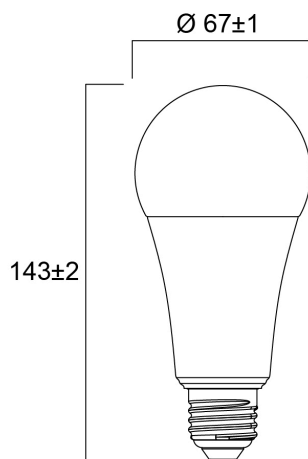

### Mitat (mm)

## Rakennetiedot

Pituus (mm)	143
Tuotteen halkaisija (mm)	67
Paino (kg)	0.083