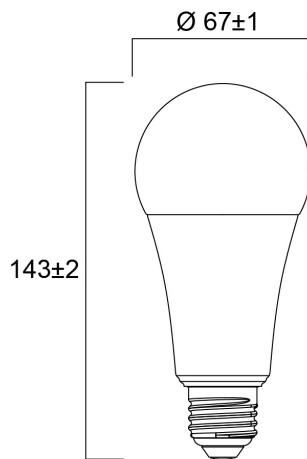

Tekniset ominaisuudet

Mitat (mm)

Valonjakotiedostot

ToLEDo GLS V7 2450LM 827 E27 SL

Tuotenro: 0029599

SYLVANIA

Perustiedot

Tuotenimi	ToLEDo GLS V7 2450LM 827 E27 SL
Teknologia	LED
Teho (W)	17.5
Kanta	E27
Valaisinluokka	Avoim
Käyttökohteet	Opetustilat, Hotellit ja ravintolat, Aluevalaistus
Käyttölämpötila-alue (°C)	-20°C...+40°C
Käyttölämpötila Tq (°C)	25
ETIM-luokka	EC001959
Sähkönumero FI	4740991
Takuu	3 vuotta

Elinikätiedot

Elinikä - L70 B50	15000
Keskimääräinen elinikä (h)	15000
Polttoikä (h) - L70/B50	15000

Rakennetiedot

Pituus (mm)	143
Tuotteen halkaisija (mm)	67
Paino (kg)	0.083

Pakkaustiedot

EAN-koodi	5410288295992
Yksittäispakkauksen pituus / korkeus (cm)	13.2
Yksittäispakkauksen leveys (cm)	6.8
Yksittäispakkauksen syvyys (cm)	6.8
DUN14 (tukkupakkaus 1)	15410288295999
Kappalemäärä tukkupakkaus 2	6
Tukkupakkaus 2 pituus / korkeus (cm)	14.0
Tukkupakkaus 2 leveys (cm)	21.2
Tukkupakkaus 2 syvyys (cm)	14.3