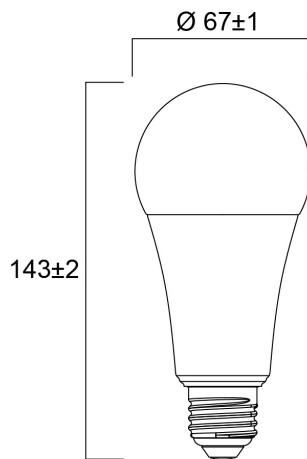

### Mitat (mm)

## Rakennetiedot

Pituus (mm)	143
Tuotteen halkaisija (mm)	67
Paino (kg)	0.083