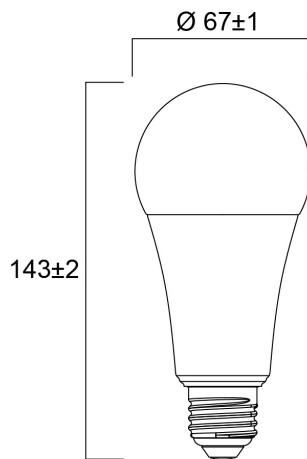

Tekniset ominaisuudet

Mitat (mm)

Valonjakotiedostot

ToLEDo GLS V7 2450LM 865 E27 SL

Tuotenro: 0029601

SYLVANIA

Perustiedot

Tuotenimi	ToLEDo GLS V7 2450LM 865 E27 SL
Teknologia	LED
Teho (W)	17.5
Kanta	E27
Valaisinluokka	Avoim
Käyttökohteet	Opetustilat, Hotellit ja ravintolat, Aluevalaistus
Käyttölämpötila-alue (°C)	-20°C...+40°C
Käyttölämpötila Tq (°C)	25
ETIM-luokka	EC001959
Sähkönumero FI	4740993
Takuu	3 vuotta

Elinikätiedot

Elinikä - L70 B50	15000
Keskimääräinen elinikä (h)	15000
Polttoikä (h) - L70/B50	15000

Rakennetiedot

Pituus (mm)	143
Tuotteen halkaisija (mm)	67
Paino (kg)	0.09

Pakkaustiedot

EAN-koodi	5410288296012
Yksittäispakkauksen pituus / korkeus (cm)	7.0
Yksittäispakkauksen leveys (cm)	7.0
Yksittäispakkauksen syvyys (cm)	15.3
DUN14 (tukkupakkaus 1)	15410288296019
Kappalemäärä tukkupakkaus 2	6
Tukkupakkaus 2 pituus / korkeus (cm)	22.4
Tukkupakkaus 2 leveys (cm)	15.1
Tukkupakkaus 2 syvyys (cm)	16.1