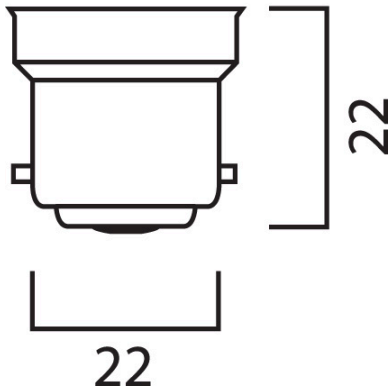

ToLEDo Candle V7 250LM 827 B22 SL

Tuotenro: 0029602

SYLVANIA

Compact and elegant design Suitable replacement for halogen, incandescent and compact fluorescent candle lamps
Instant light at the flick of a switch Uniform light distribution Good colour rendering (CRI 80) Perfect for hotels,
restaurants, lobbies, corridors, stairwells, reception areas Lower maintenance costs 15,000 hours average rated life

Tekniset ominaisuudet

Mitat (mm)

B22

Valonjakotiedostot

ToLEDo Candle V7 250LM 827 B22 SL

Tuotenro: 0029602

SYLVANIA

Perustiedot

Elinikätiedot

Elinikä - L70 B50	15000
Keskimääräinen elinikä (h)	15000
Polttoikä (h) - L70/B50	15000

Rakennetiedot

Pituus (mm)	103
Tuotteen halkaisija (mm)	35
Paino (kg)	0.024

ToLEDo Candle V7 250LM 827 B22 SL

Tuotenro: 0029602

SYLVANIA

Pakkaustiedot

EAN-koodi	5410288296029
Yksittäispakkauksen pituus / korkeus (cm)	4.5
Yksittäispakkauksen leveys (cm)	4.5
Yksittäispakkauksen syvyys (cm)	11.0
DUN14 (tukkupakkaus 1)	15410288296026
Kappalemäärä tukkupakkaus 2	6
Tukkupakkaus 2 pituus / korkeus (cm)	14.3
Tukkupakkaus 2 leveys (cm)	9.7
Tukkupakkaus 2 syvyys (cm)	12.0