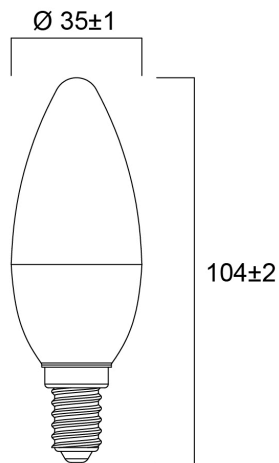

ToLEDo Candle V7 250LM 840 E14 SL

Tuotenro: 0029604

SYLVANIA

Compact and elegant design Suitable replacement for halogen, incandescent and compact fluorescent candle lamps
Instant light at the flick of a switch Uniform light distribution Good colour rendering (CRI 80) Perfect for hotels,
restaurants, lobbies, corridors, stairwells, reception areas Lower maintenance costs 15,000 hours average rated life

Tekniset ominaisuudet

Mitat (mm)

Valonjakotiedostot

ToLEDo Candle V7 250LM 840 E14 SL

Tuotenro: 0029604

SYLVANIA

Perustiedot

Tuotenimi	ToLEDo Candle V7 250LM 840 E14 SL
Teknologia	LED
Teho (W)	2.5
Kanta	E14
Valaisinluokka	Avoim
Käyttökohteet	Opetustilat, Hotellit ja ravintolat, Aluevalaistus
Käyttölämpötila-alue (°C)	-20°C...+40°C
Käyttölämpötila Tq (°C)	25
ETIM-luokka	EC001959
Sähkönumero FI	4740995
Takuu	3 vuotta

Elinikätiedot

Elinikä - L70 B50	15000
Keskimääräinen elinikä (h)	15000
Polttoikä (h) - L70/B50	15000

Rakennetiedot

Pituus (mm)	104
Tuotteen halkaisija (mm)	35
Paino (kg)	0.018

ToLEDo Candle V7 250LM 840 E14 SL

Tuotenro: 0029604

SYLVANIA

Pakkaustiedot

EAN-koodi	5410288296043
Yksittäispakkauksen pituus / korkeus (cm)	4.5
Yksittäispakkauksen leveys (cm)	4.5
Yksittäispakkauksen syvyys (cm)	11.0
DUN14 (tukkupakkaus 1)	15410288296040
Kappalemäärä tukkupakkaus 2	6
Tukkupakkaus 2 pituus / korkeus (cm)	14.3
Tukkupakkaus 2 leveys (cm)	9.7
Tukkupakkaus 2 syvyys (cm)	12.0