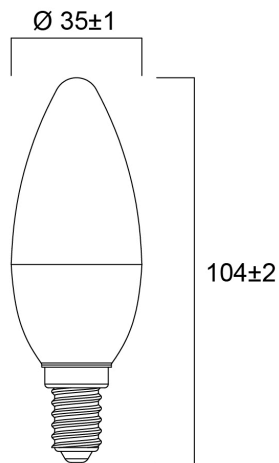

ToLEDo Candle V7 250LM 865 E14 SL

Tuotenro: 0029605

SYLVANIA

Compact and elegant design Suitable replacement for halogen, incandescent and compact fluorescent candle lamps
Instant light at the flick of a switch Uniform light distribution Good colour rendering (CRI 80) Perfect for hotels,
restaurants, lobbies, corridors, stairwells, reception areas Lower maintenance costs 15,000 hours average rated life

Tekniset ominaisuudet

Mitat (mm)

Valonjakotiedostot

ToLEDo Candle V7 250LM 865 E14 SL

Tuotenro: 0029605

SYLVANIA

Perustiedot

Tuotenimi	ToLEDo Candle V7 250LM 865 E14 SL
Teknologia	LED
Teho (W)	2.5
Kanta	E14
Valaisinluokka	Avoim
Käyttökohteet	Hotellit ja ravintolat, Aluevalaistus
Käyttölämpötila-alue (°C)	-20°C...+40°C
Käyttölämpötila Tq (°C)	25
ETIM-luokka	EC001959
Sähkönumero FI	4740996
Takuu	3 vuotta

Elinikätiedot

Elinikä - L70 B50	15000
Keskimääräinen elinikä (h)	15000
Polttoikä (h) - L70/B50	15000

Rakennetiedot

Pituus (mm)	104
Tuotteen halkaisija (mm)	35
Paino (kg)	0.018

ToLEDo Candle V7 250LM 865 E14 SL

Tuotenro: 0029605

SYLVANIA

Pakkaustiedot

EAN-koodi	5410288296050
Yksittäispakkauksen pituus / korkeus (cm)	4.5
Yksittäispakkauksen leveys (cm)	4.5
Yksittäispakkauksen syvyys (cm)	11.0
DUN14 (tukkupakkaus 1)	15410288296057
Kappalemäärä tukkupakkaus 2	6
Tukkupakkaus 2 pituus / korkeus (cm)	14.3
Tukkupakkaus 2 leveys (cm)	9.7
Tukkupakkaus 2 syvyys (cm)	12.0