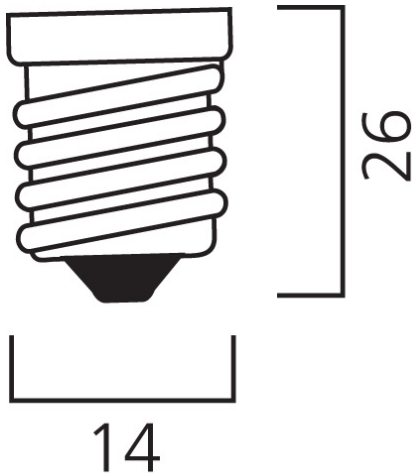

ToLEDo Candle V7 470LM 827 E14 SL

Tuotenro: 0029607

SYLVANIA

Compact and elegant design Suitable replacement for halogen, incandescent and compact fluorescent candle lamps Instant light at the flick of a switch Uniform light distribution Good colour rendering (CRI 80) Perfect for hotels, restaurants, lobbies, corridors, stairwells, reception areas Lower maintenance costs 15,000 hours average rated life

Tekniset ominaisuudet

Mitat (mm)

Valonjakotiedostot

ToLEDo Candle V7 470LM 827 E14 SL

Tuotenro: 0029607

SYLVANIA

Perustiedot

Tuotenimi	ToLEDo Candle V7 470LM 827 E14 SL
Teknologia	LED
Teho (W)	4.5
Kanta	E14
Valaisinluokka	Avoim
Käyttökohteet	Hotellit ja ravintolat, Aluevalaistus
Käyttölämpötila-alue (°C)	-20°C...+40°C
Käyttölämpötila Tq (°C)	25
ETIM-luokka	EC001959
Sähkönumero FI	4740997
Takuu	3 vuotta

Elinikätiedot

Elinikä - L70 B50	15000
Keskimääräinen elinikä (h)	15000
Polttoikä (h) - L70/B50	15000

Rakennetiedot

Pituus (mm)	104
Tuotteen halkaisija (mm)	35
Paino (kg)	0.018

ToLEDo Candle V7 470LM 827 E14 SL

Tuotenro: 0029607

SYLVANIA

Pakkaustiedot

EAN-koodi	5410288296074
Yksittäispakkauksen pituus / korkeus (cm)	4.5
Yksittäispakkauksen leveys (cm)	4.5
Yksittäispakkauksen syvyys (cm)	11.0
DUN14 (tukkupakkaus 1)	15410288296071
Kappalemäärä tukkupakkaus 2	6
Tukkupakkaus 2 pituus / korkeus (cm)	14.3
Tukkupakkaus 2 leveys (cm)	9.7
Tukkupakkaus 2 syvyys (cm)	12.0