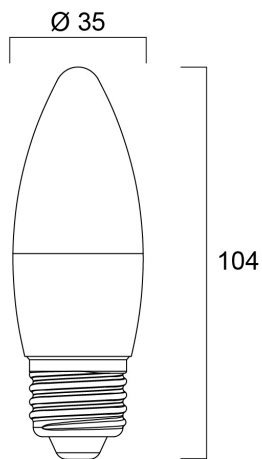

ToLEDo Candle V7 470LM 827 E27 SL

Tuotenro: 0029609

SYLVANIA

Compact and elegant design Suitable replacement for halogen, incandescent and compact fluorescent candle lamps
Instant light at the flick of a switch Uniform light distribution Good colour rendering (CRI 80) Perfect for hotels,
restaurants, lobbies, corridors, stairwells, reception areas Lower maintenance costs 15,000 hours average rated life

Tekniset ominaisuudet

Mitat (mm)

Valonjakotiedostot

ToLEDo Candle V7 470LM 827 E27 SL

Tuotenro: 0029609

SYLVANIA

Perustiedot

Tuotenimi	ToLEDo Candle V7 470LM 827 E27 SL
Teknologia	LED
Teho (W)	4.5
Kanta	E27
Valaisinluokka	Avoim
Käyttökohteet	Hotellit ja ravintolat, Aluevalaistus
Käyttölämpötila-alue (°C)	-20°C...+40°C
Käyttölämpötila Tq (°C)	25
ETIM-luokka	EC001959
Takuu	3 vuotta

Elinikätiedot

Elinikä - L70 B50	15000
Keskimääräinen elinikä (h)	15000
Polttoikä (h) - L70/B50	15000

Rakennetiedot

Pituus (mm)	105
Tuotteen halkaisija (mm)	35
Paino (kg)	0.018

ToLEDo Candle V7 470LM 827 E27 SL

Tuotenro: 0029609

SYLVANIA

Pakkaustiedot

EAN-koodi	5410288296098
Yksittäispakkauksen pituus / korkeus (cm)	4.5
Yksittäispakkauksen leveys (cm)	4.5
Yksittäispakkauksen syvyys (cm)	11.0
DUN14 (tukkupakkaus 1)	15410288296095
Kappalemäärä tukkupakkaus 2	6
Tukkupakkaus 2 pituus / korkeus (cm)	14.3
Tukkupakkaus 2 leveys (cm)	9.7
Tukkupakkaus 2 syvyys (cm)	12.0