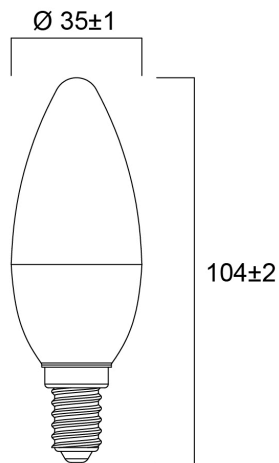

Tekniset ominaisuudet

Mitat (mm)

Valonjakotiedostot

ToLEDo Candle 806LM 840 E14 SL

Tuotenro: 0029615

SYLVANIA

Perustiedot

Tuotenimi	ToLEDo Candle 806LM 840 E14 SL
Teknologia	LED
Teho (W)	6.5
Kanta	E14
Valaisinluokka	Avoin
Käyttökohteet	Hotellit ja ravintolat, Aluevalaistus
Käyttölämpötila-alue (°C)	-20°C...+40°C
Käyttölämpötila Tq (°C)	25
ETIM-luokka	EC001959
Sähkönumero FI	4741003
Takuu	3 vuotta

Elinikätiedot

Elinikä - L70 B50	15000
Keskimääräinen elinikä (h)	15000
Polttoikä (h) - L70/B50	15000

Rakennetiedot

Pituus (mm)	104
Tuotteen halkaisija (mm)	35
Paino (kg)	0.018

ToLEDo Candle 806LM 840 E14 SL

Tuotenro: 0029615

SYLVANIA

Pakkaustiedot

EAN-koodi	5410288296159
Yksittäispakkauksen pituus / korkeus (cm)	4.5
Yksittäispakkauksen leveys (cm)	4.5
Yksittäispakkauksen syvyys (cm)	11.0
DUN14 (tukkupakkaus 1)	15410288296156
Kappalemäärä tukkupakkaus 2	6
Tukkupakkaus 2 pituus / korkeus (cm)	14.3
Tukkupakkaus 2 leveys (cm)	9.7
Tukkupakkaus 2 syvyys (cm)	12.0