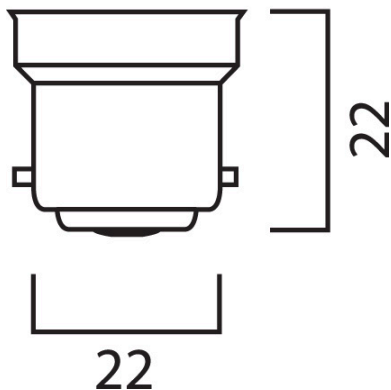

Tekniset ominaisuudet

Mitat (mm)

B22

Valonjakotiedostot

ToLEDo Ball 806LM 827 B22 SL

Tuotenro: 0029629

SYLVANIA

Perustiedot

Elinikätiedot

Elinikä - L70 B50	15000
Keskimääräinen elinikä (h)	15000
Polttoikä (h) - L70/B50	15000

Rakennetiedot

Pituus (mm)	75
Tuotteen halkaisija (mm)	45
Paino (kg)	0.021

ToLEDo Ball 806LM 827 B22 SL

Tuotenro: 0029629

SYLVANIA

Pakkaustiedot

EAN-koodi	5410288296296
Yksittäispakkauksen pituus / korkeus (cm)	5.1
Yksittäispakkauksen leveys (cm)	5.1
Yksittäispakkauksen syvyys (cm)	9.5
DUN14 (tukkupakkaus 1)	15410288296293
Kappalemäärä tukkupakkaus 2	6
Tukkupakkaus 2 pituus / korkeus (cm)	15.7
Tukkupakkaus 2 leveys (cm)	10.8
Tukkupakkaus 2 syvyys (cm)	10.5