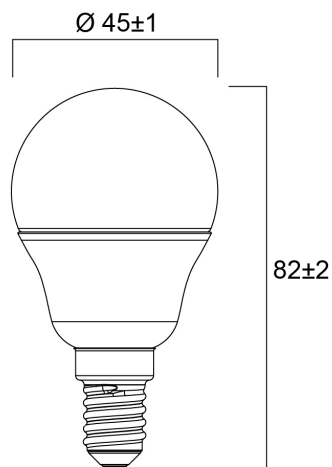

### Mitat (mm)

## Rakennetiedot

Pituus (mm)	82
Tuotteen halkaisija (mm)	45
Paino (kg)	0.018