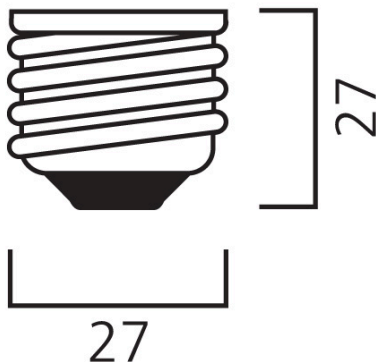

ToLEDo GLS 806LM 840 E27 SL4

Tuotenro: 0029639

SYLVANIA

Compact and elegant design Suitable replacement for halogen, incandescent and compact fluorescent lamps Instant light at the flick of a switch Uniform light distribution Good colour rendering (CRI 80) Perfect for hotels, restaurants, lobbies, corridors, stairwells, reception areas Lower maintenance costs 12,000 hours average rated life

Tekniset ominaisuudet

Mitat (mm)

E27

Valonjakotiedostot

ToLEDo GLS 806LM 840 E27 SL4

Tuotenro: 0029639

SYLVANIA

Perustiedot

Tuotenimi	ToLEDo GLS 806LM 840 E27 SL4
Teknologia	LED
Teho (W)	8
Kanta	E27
Valaisinluokka	Avoin
Käyttökohteet	Aluevalaistus
Käyttölämpötila-alue (°C)	-20°C...+40°C
Käyttölämpötila Tq (°C)	25
ETIM-luokka	EC001959
Takuu	2 vuotta

Tuotenro: 0029639

SYLVANIA

Pakkaustiedot

EAN-koodi	5410288296395
Yksittäispakkauksen pituus / korkeus (cm)	21.2
Yksittäispakkauksen leveys (cm)	6.1
Yksittäispakkauksen syvyys (cm)	11.2
DUN14 (tukkupakkaus 1)	15410288296392
Kappalemäärä tukkupakkaus 2	6
Tukkupakkaus 2 pituus / korkeus (cm)	37.9
Tukkupakkaus 2 leveys (cm)	22.1
Tukkupakkaus 2 syvyys (cm)	12.4