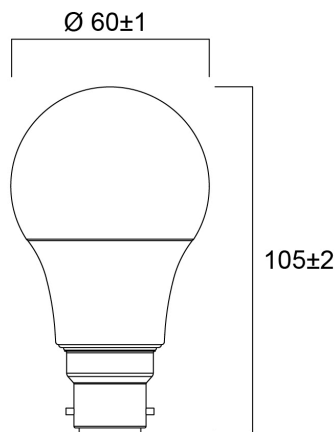

Tekniset ominaisuudet

Mitat (mm)

Valonjakotiedostot

ToLEDo GLS 806LM 827 B22 SL10

Tuotenro: 0029649

SYLVANIA

Perustiedot

Tuotenimi	ToLEDo GLS 806LM 827 B22 SL10
Teknologia	LED
Teho (W)	8
Kanta	B22
Valaisinluokka	Avoim
Käyttökohteet	Aluevalaistus
Käyttölämpötila-alue (°C)	-20°C...+40°C
Käyttölämpötila Tq (°C)	25
ETIM-luokka	EC001959
Takuu	2 vuotta

Tuotenro: 0029649

SYLVANIA

Pakkaustiedot

EAN-koodi	5410288296494
Yksittäispakkauksen pituus / korkeus (cm)	26.6
Yksittäispakkauksen leveys (cm)	12.0
Yksittäispakkauksen syvyys (cm)	11.2
DUN14 (tukkupakkaus 1)	15410288296491
Kappalemäärä tukkupakkaus 2	6
Tukkupakkaus 2 pituus / korkeus (cm)	37.8
Tukkupakkaus 2 leveys (cm)	27.7
Tukkupakkaus 2 syvyys (cm)	24.2