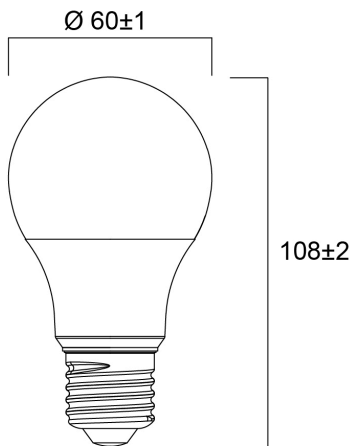

GLS 806LM 840 E27 SL10

Tuotenro: 0029653

SYLVANIA

Compact and elegant design
Suitable replacement for halogen, incandescent and compact fluorescent lamps
Instant light at the flick of a switch
Uniform light distribution
Good colour rendering (CRI 80)
Perfect for hotels, restaurants, lobbies, corridors, stairwells, reception areas
Lower maintenance costs
10,000 hours average rated life

Tekniset ominaisuudet

Mitat (mm)

Valonjakotiedostot

GLS 806LM 840 E27 SL10

Tuotenro: 0029653

SYLVANIA

Perustiedot

Tuotenimi	GLS 806LM 840 E27 SL10
Teknologia	LED
Teho (W)	8
Kanta	E27
Valaisinluokka	Avoim
Käyttökohteet	Aluevalaistus
Käyttölämpötila-alue (°C)	-20°C...+40°C
Käyttölämpötila Tq (°C)	25
ETIM-luokka	EC001959
Takuu	2 vuotta

Elinikätiedot

Elinikä - L70 B50	10000
Keskimääräinen elinikä (h)	15000
Polttoikä (h) - L70/B50	15000

Rakennetiedot

Pituus (mm)	107
Tuotteen halkaisija (mm)	60
Paino (kg)	0.55

GLS 806LM 840 E27 SL10

Tuotenro: 0029653

SYLVANIA

Pakkaustiedot

EAN-koodi	5410288296531
Yksittäispakkauksen pituus / korkeus (cm)	11.2
Yksittäispakkauksen leveys (cm)	26.4
Yksittäispakkauksen syvyys (cm)	12.0
DUN14 (tukkupakkaus 1)	15410288296538
Kappalemäärä tukkupakkaus 2	6
Tukkupakkaus 2 pituus / korkeus (cm)	12.0
Tukkupakkaus 2 leveys (cm)	54.0
Tukkupakkaus 2 syvyys (cm)	37.4