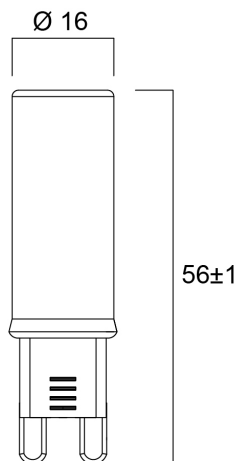

Tekniset ominaisuudet

Mitat (mm)

Valonjakotiedostot

ToLEDo Retro G9 ST 400LM 827 SL

Tuotenro: 0029672

SYLVANIA

Perustiedot

Tuotenimi	ToLEDo Retro G9 ST 400LM 827 SL
Teknologia	LED
Teho (W)	4.2
Kanta	G9
Valaisinluokka	Avoim
Käyttökohteet	Hotellit ja ravintolat, Aluevalaistus
Käyttölämpötila-alue (°C)	-20°C...+45°C
Käyttölämpötila Tq (°C)	25
ETIM-luokka	EC001959
Sähkönumero FI	4741144
Takuu	3 vuotta

Elinikätiedot

Elinikä - L70 B50	15000
Keskimääräinen elinikä (h)	15000
Polttoikä (h) - L70/B50	15000

Rakennetiedot

Pituus (mm)	55.5
Tuotteen halkaisija (mm)	18
Paino (kg)	0.008

ToLEDo Retro G9 ST 400LM 827 SL

Tuotenro: 0029672

SYLVANIA

Pakkaustiedot

EAN-koodi	5410288296722
Yksittäispakkauksen pituus / korkeus (cm)	6.1
Yksittäispakkauksen leveys (cm)	5.1
Yksittäispakkauksen syvyys (cm)	8.2
DUN14 (tukkupakkaus 1)	15410288296729
Kappalemäärä tukkupakkaus 2	6
Tukkupakkaus 2 pituus / korkeus (cm)	19.1
Tukkupakkaus 2 leveys (cm)	11.3
Tukkupakkaus 2 syvyys (cm)	9.2