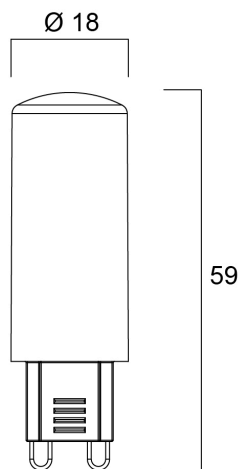

ToLEDo G9 350LM DIM 840 SL

Tuotenro: 0029675

SYLVANIA

LED dimmable retrofit replacement for halogen G9 mains voltage capsules Compact design Omni-directional light distribution 350lm = 32W halogen G9 lamp High lumen efficacy: 109lm/W 85% energy saving Dimmable Suitable for chandeliers, interior display, shop windows, decorative and general lighting applications

Tekniset ominaisuudet

Mitat (mm)

Valonjakotiedostot

ToLEDo G9 350LM DIM 840 SL

Tuotenro: 0029675

SYLVANIA

Perustiedot

Tuotenimi	ToLEDo G9 350LM DIM 840 SL
Teknologia	LED
Teho (W)	3.2
Valaisinluokka	Avoin
Käyttökohteet	Hotellit ja ravintolat, Museot ja galleriat, Aluevalaistus, Myymälät
Käyttölämpötila-alue (°C)	-20°C...+40°C
Käyttölämpötila Tq (°C)	25
ETIM-luokka	EC001959
Sähkönumero FI	4741136
Takuu	3 vuotta

ToLEDo G9 350LM DIM 840 SL

Tuotenro: 0029675

SYLVANIA

Pakkaustiedot

EAN-koodi	5410288296753
Yksittäispakkauksen pituus / korkeus (cm)	6.1
Yksittäispakkauksen leveys (cm)	5.1
Yksittäispakkauksen syvyys (cm)	8.2
DUN14 (tukkupakkaus 1)	15410288296750
Kappalemäärä tukkupakkaus 1	6
Tukkupakkaus 1 pituus / korkeus (cm)	16.4
Tukkupakkaus 1 leveys (cm)	13.2
Tukkupakkaus 1 syvyys (cm)	9.3
DUN14 (tukkupakkaus 2)	25410288296757
Kappalemäärä tukkupakkaus 2	48
Tukkupakkaus 2 pituus / korkeus (cm)	34.6
Tukkupakkaus 2 leveys (cm)	28.2
Tukkupakkaus 2 syvyys (cm)	20.8