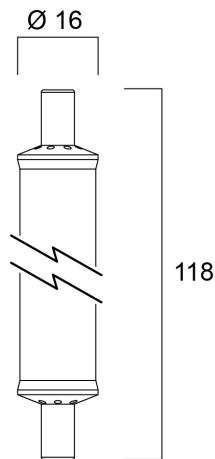

ToLEDo Retro R7s 118MM 850LM 840 SL

Tuotenro: 0029685

SYLVANIA

ToLEDo R7s is a retrofit replacement for traditional halogen double-ended linear R7s lamps. The slim design and glass construction give the same look and feel of traditional halogen R7s lamp. Omni-directional light distribution. High lumen efficacy. Lumen output: 850lm. 85% energy saving. Length: 118mm. Non-Dimmable. 15,000 hours average rated life. Ideal for domestic and commercial applications.

Tekniset ominaisuudet

Mitat (mm)

Valonjakotiedostot

ToLEDo Retro R7s 118MM 850LM 840 SL

Tuotenro: 0029685

SYLVANIA

Perustiedot

Tuotenimi	ToLEDo Retro R7s 118MM 850LM 840 SL
Teknologia	LED
Teho (W)	7.7
Kanta	R7s
Valaisinluokka	Avoim
Käyttökohteet	Hotellit ja ravintolat, Aluevalaistus
Käyttölämpötila-alue (°C)	-20°C...+45°C
Käyttölämpötila Tq (°C)	25
ETIM-luokka	EC001959
Sähkönumero FI	4741122
Takuu	3 vuotta

Tuotenro: 0029685

SYLVANIA

Pakkaustiedot

EAN-koodi	5410288296852
Yksittäispakkauksen pituus / korkeus (cm)	12.0
Yksittäispakkauksen leveys (cm)	4.5
Yksittäispakkauksen syvyys (cm)	4.5
DUN14 (tukkupakkaus 1)	15410288296859
Kappalemäärä tukkupakkaus 2	6
Tukkupakkaus 2 pituus / korkeus (cm)	14.3
Tukkupakkaus 2 leveys (cm)	9.7
Tukkupakkaus 2 syvyys (cm)	13.0