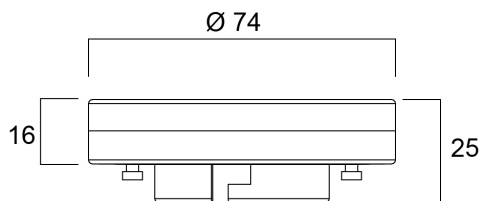

Tekniset ominaisuudet

Mitat (mm)

Valonjakotiedostot

ToLEDo MicroLynx V2 650LM 840 SL

Tuotenro: 0029697

SYLVANIA

Perustiedot

Tuotenimi	ToLEDo MicroLynx V2 650LM 840 SL
Teknologia	LED
Teho (W)	6.5
Kanta	GX53
Valaisinluokka	Avoim
Käyttökohteet	Hotellit ja ravintolat, Aluevalaistus
Käyttölämpötila-alue (°C)	-20°C...+40°C
Käyttölämpötila Tq (°C)	25
ETIM-luokka	EC001959
Sähkönumero FI	4741149
Takuu	3 vuotta

Tuotenro: 0029697

SYLVANIA

Pakkaustiedot

EAN-koodi	5410288296975
Yksittäispakkauksen pituus / korkeus (cm)	7.6
Yksittäispakkauksen leveys (cm)	2.7
Yksittäispakkauksen syvyys (cm)	7.6
DUN14 (tukkupakkaus 1)	15410288296972
Kappalemäärä tukkupakkaus 2	6
Tukkupakkaus 2 pituus / korkeus (cm)	16.0
Tukkupakkaus 2 leveys (cm)	9.0
Tukkupakkaus 2 syvyys (cm)	8.4