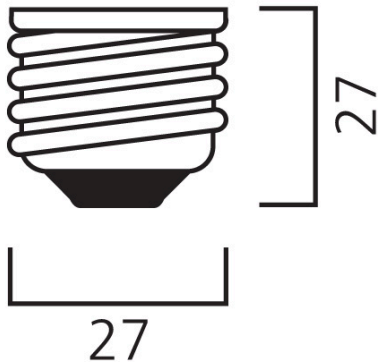

TOLEDO STICK 1055LM 827 E27 SL

Tuotenro: 0029925

SYLVANIA

- A bright, all-around lighting solution for living rooms, wall lights, ceiling lights, compact and decorative luminaires
- Quick and easy replacement of 75W incandescent lamp • 15,000H average rated life – last 15X longer than incandescent/halogen lamps • 85% energy savings compared to incandescent • Last 50% longer and consume 45% less energy compared to compact fluorescent integrated lamps • A+ energy rating - up to 96 lm/W • Omni-directional light distribution • Non-dimmable

Tekniset ominaisuudet

Mitat (mm)

E27

Valonjakotiedostot

TOLEDO STICK 1055LM 827 E27 SL

Tuotenro: 0029925

SYLVANIA

Perustiedot

Tuotenimi	TOLEDO STICK 1055LM 827 E27 SL
Teknologia	LED
Teho (W)	11
Kanta	E27
Valaisinluokka	Avoin
Käyttökohteet	Hotellit ja ravintolat, Aluevalaistus
Käyttölämpötila Tq (°C)	25
ETIM-luokka	EC001959
Sähkönumero FI	4740646
Takuu	3 vuotta

Elinikätiedot

Keskimääräinen elinikä (h)	15000
Polttoikä (h) - L70/B50	15000

Rakennetiedot

Pituus (mm)	133
Tuotteen halkaisija (mm)	45
Paino (kg)	0.07

Pakkaustiedot

EAN-koodi	5410288299259
Yksittäispakkauksen pituus / korkeus (cm)	13.7
Yksittäispakkauksen leveys (cm)	4.7
Yksittäispakkauksen syvyys (cm)	4.7
DUN14 (tukkupakkaus 1)	15410288299256
Kappalemäärä tukkupakkaus 1	10
Tukkupakkaus 1 pituus / korkeus (cm)	25.0
Tukkupakkaus 1 leveys (cm)	10.5
Tukkupakkaus 1 syvyys (cm)	15.5
DUN14 (tukkupakkaus 2)	25410288299253
Kappalemäärä tukkupakkaus 2	60
Tukkupakkaus 2 pituus / korkeus (cm)	34.0
Tukkupakkaus 2 leveys (cm)	26.5
Tukkupakkaus 2 syvyys (cm)	34.0