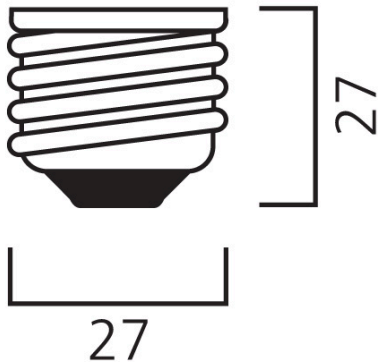

TOLEDO STICK 1150LM 840 E27 SL

Tuotenro: 0029929

SYLVANIA

- A bright, all-around lighting solution for living rooms, wall lights, ceiling lights, compact and decorative luminaires
- Quick and easy replacement of 75W incandescent lamp • 15,000H average rated life – last 15X longer than incandescent/halogen lamps • 85% energy savings compared to incandescent • Last 50% longer and consume 45% less energy compared to compact fluorescent integrated lamps • A+ energy rating - up to 105 lm/W • Omni-directional light distribution • Non-dimmable

Tekniset ominaisuudet

Mitat (mm)

E27

Valonjakotiedostot

TOLEDO STICK 1150LM 840 E27 SL

Tuotenro: 0029929

SYLVANIA

Perustiedot

Tuotenimi	TOLEDO STICK 1150LM 840 E27 SL
Teknologia	LED
Teho (W)	11
Kanta	E27
Valaisinluokka	Avoim
Käyttökohteet	Hotellit ja ravintolat, Aluevalaistus
Käyttölämpötila Tq (°C)	25
ETIM-luokka	EC001959
Sähkönumero FI	4740650
Takuu	3 vuotta

Elinikätiedot

Keskimääräinen elinikä (h)	15000
Polttoikä (h) - L70/B50	15000

Rakennetiedot

Pituus (mm)	133
Tuotteen halkaisija (mm)	45
Paino (kg)	0.07

TOLEDO STICK 1150LM 840 E27 SL

Tuotenro: 0029929

SYLVANIA