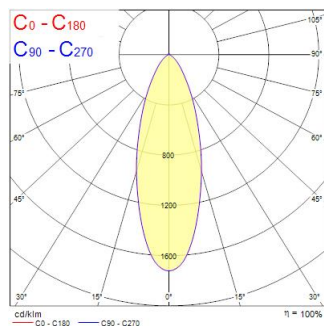

Tekniset ominaisuudet

Valonjakotiedostot

Distance [m]	Cone diameter [m]	Beam diameter [m]	Illuminance [lx]
0.5	0.31 0.32	0.31 0.32	2637 1234 1237
1.0	0.63 0.63	0.63 0.63	709 309 309
1.5	0.94 0.95	0.94 0.95	315 137 137
2.0	1.26 1.26	1.26 1.26	177 77 77
2.5	1.57 1.56	1.57 1.56	113 68 68
3.0	1.88 1.88	1.88 1.88	79 54 54

Distance [m] Cone diameter [m] Illuminance [lx]
 — C0 - C180 (Half beam angle: 26.9°)
 — C90 - C270 (Half beam angle: 34.9°)

REFLED SUPERIA RETRO ES50 345LM 827 36° SL

Tuotenro: 0029950

SYLVANIA

Perustiedot