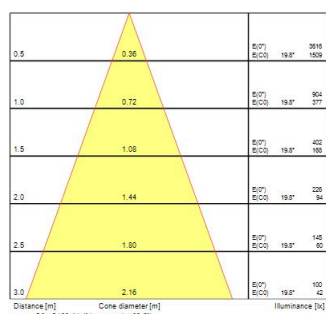

Tekniset ominaisuudet

Valonjakotiedostot