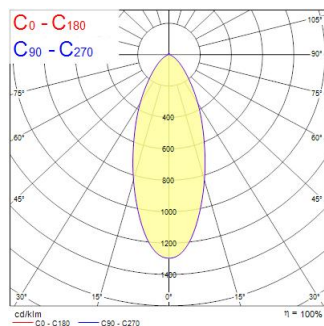

Tekniset ominaisuudet

Valonjakotiedostot

Distance [m]	Cone diameter [m]	Illuminance [lx]
0.5	0.38 0.38	4000 E/C90 20° 1800 E/C90 20° 1670
1.0	0.75 0.76	1021 E/C90 20° 420 E/C90 20° 418
1.5	1.13 1.13	454 E/C90 20° 187 E/C90 20° 186
2.0	1.50 1.51	285 E/C90 20° 116 E/C90 20° 116
2.5	1.88 1.89	183 E/C90 20° 87 E/C90 20° 87
3.0	2.26 2.27	113 E/C90 20° 47 E/C90 20° 47

Distance [m] Cone diameter [m] Illuminance [lx]
 — C0 - C180 (Half beam angle: 41.4°)
 — C90 - C270 (Half beam angle: 41.2°)

REFLED SUPERIA RETRO ES50 580LM 840 36° SL

Tuotenro: 0029960

SYLVANIA

Perustiedot

Optiset tiedot

Valaistusvoimakkuus (lm)	620
Väriämpötila (K)	4000
Valon väri	Viileä valkoinen
Värintoistoindeksi (CRI)	80
Valon värin vaihtelu (SDCM)	SDCM6
Valonvärin tasaisuus (SDCM)	6
Valovoima (cd)	1080
Avauskulma (°)	36
Valovirran pysyvyys eliniän lopussa (%)	70