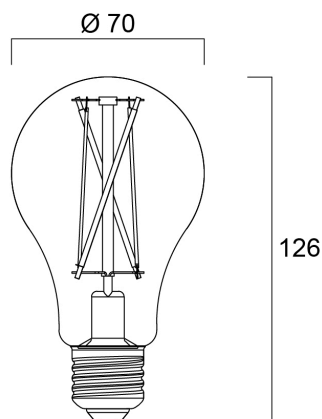

ToLEDo RT GLS V4 ST 1521LM 827 E27 SL

Tuotenro: 0029995

SYLVANIA

- Perfect for decorative and general lighting applications and creates a warm ambience similar to traditional lamps
- Same look, size and functionality as incandescent lamps
- Omni-directional light distribution
- A++ energy rating
- Suitable replacement for incandescent and halogen lamps
- Gives same sparkling light effect as incandescent lamp
- Dimensionally identical to incandescent lamps - fits all fixtures
- Environment friendly - no mercury and lower CO2 emissions

Tekniset ominaisuudet

Mitat (mm)

Valonjakotiedostot

ToLEDo RT GLS V4 ST 1521LM 827 E27 SL

Tuotenro: 0029995

SYLVANIA

Perustiedot

Tuotenimi	ToLEDo RT GLS V4 ST 1521LM 827 E27 SL
Teknologia	LED
Teho (W)	11
Kanta	E27
Valaisinluokka	Avoin
Käyttökohteet	Hotellit ja ravintolat, Aluevalaistus
Käyttölämpötila Tq (°C)	25
ETIM-luokka	EC001959
Sähkönumero FI	4740756
Takuu	3 vuotta

Elinikätiedot

Keskimääräinen elinikä (h)	15000
Polttoikä (h) - L70/B50	15000

Rakennetiedot

Pituus (mm)	126
Tuotteen halkaisija (mm)	70
Paino (kg)	0.04

Pakkaustiedot

EAN-koodi	5410288299952
Yksittäispakkauksen pituus / korkeus (cm)	7.0
Yksittäispakkauksen leveys (cm)	7.0
Yksittäispakkauksen syvyys (cm)	12.8
DUN14 (tukkupakkaus 1)	15410288299959
Kappalemäärä tukkupakkaus 1	6
Tukkupakkaus 1 pituus / korkeus (cm)	21.9
Tukkupakkaus 1 leveys (cm)	14.6
Tukkupakkaus 1 syvyys (cm)	14.3
DUN14 (tukkupakkaus 2)	25410288299956
Kappalemäärä tukkupakkaus 2	60
Tukkupakkaus 2 pituus / korkeus (cm)	77.4
Tukkupakkaus 2 leveys (cm)	23.9
Tukkupakkaus 2 syvyys (cm)	30.8