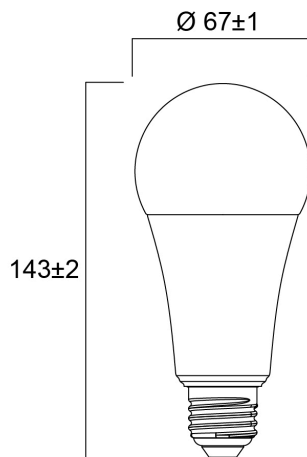

Tekniset ominaisuudet

Mitat (mm)

Valonjakotiedostot

ToLEDo GLS V8 2450LM 827 E27 SL

Tuotenro: 0030024

SYLVANIA

Perustiedot

Tuotenimi	ToLEDo GLS V8 2450LM 827 E27 SL
Teknologia	LED
Teho (W)	19
Lampun muoto	Päärynämuoto
Kanta	E27
Lampun pintakäsittely	Opaali
Valaisinluokka	Avoim
Käyttökohteet	Opetustilat, Hotellit ja ravintolat, Aluevalaistus
Käyttölämpötila-alue (°C)	-20°C...+40°C
Käyttölämpötila Tq (°C)	25
Yhteensopiva virtuaaliavustajien kanssa	N/A
ETIM-luokka	EC001959
Sähkönumero FI	4741162
Takuu	3 vuotta