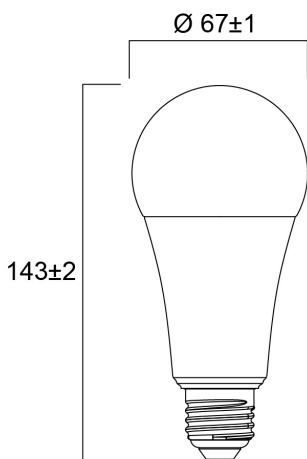

### Mitat (mm)

## Rakennetiedot

Rungon väri	Valkoinen
IP-luokka	IP20
Korkeus (mm)	143
Tuotteen halkaisija (mm)	67
Paino (kg)	0.084