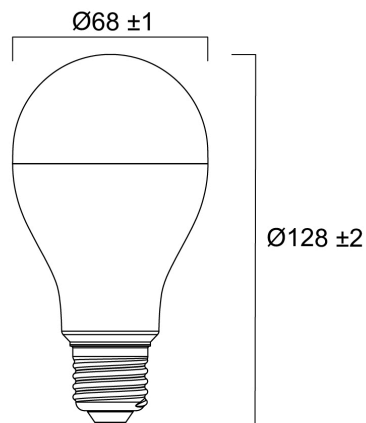

Tekniset ominaisuudet

Mitat (mm)

Valonjakotiedostot

ToLEDo GLS V9 1920LM 827 E27 SL

Tuotenro: 0030041

SYLVANIA

Perustiedot

Tuotenimi	ToLEDo GLS V9 1920LM 827 E27 SL
Teknologia	LED
Lampun muoto	Päärynämuoto
Kanta	E27
Lampun pintakäsittely	Opaali
Valaisinluokka	Avoin
Käyttökohteet	Opetustilat, Hotellit ja ravintolat, Aluevalaistus
Käyttölämpötila-alue (°C)	-20°C...+40°C
Käyttölämpötila Tq (°C)	25
Yhteensopiva virtuaaliavustajien kanssa	N/A
ETIM-luokka	EC001959
Sähkönumero FI	4741184
Takuu	3 vuotta

Elinikätiedot

Elinikä - L70 B50	15000
Polttoikä (h) - L70/B50	15000

Rakennetiedot

Rungon väri	Valkoinen
IP-luokka	IP20
Korkeus (mm)	128
Tuotteen halkaisija (mm)	68
Paino (kg)	0.069

Pakkaustiedot

EAN-koodi	5410288300412
Yksittäispakkauksen pituus / korkeus (cm)	6.9
Yksittäispakkauksen leveys (cm)	6.9
Yksittäispakkauksen syvyys (cm)	13.3
DUN14 (tukkupakkaus 1)	15410288300419
Kappalemäärä tukkupakkaus 2	6
Tukkupakkaus 2 pituus / korkeus (cm)	21.5
Tukkupakkaus 2 leveys (cm)	14.5
Tukkupakkaus 2 syvyys (cm)	14.3