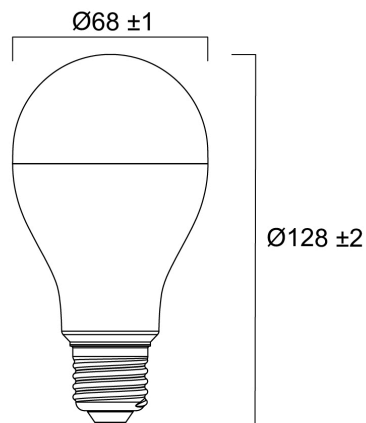

Tekniset ominaisuudet

Mitat (mm)

Valonjakotiedostot

ToLEDo GLS V9 1920LM 865 E27 SL

Tuotenro: 0030043

SYLVANIA

Perustiedot

Tuotenimi	ToLEDo GLS V9 1920LM 865 E27 SL
Teknologia	LED
Lampun muoto	Päärynämuoto
Kanta	E27
Lampun pintakäsittely	Opaali
Valaisinluokka	Avoin
Käyttökohteet	Opetustilat, Hotellit ja ravintolat, Aluevalaistus
Käyttölämpötila-alue (°C)	-20°C...+40°C
Käyttölämpötila Tq (°C)	25
Yhteensopiva virtuaaliavustajien kanssa	N/A
ETIM-luokka	EC001959
Sähkönumero FI	4741186
Takuu	3 vuotta

Elinikätiedot

Elinikä - L70 B50	15000
Polttoikä (h) - L70/B50	15000

Rakennetiedot

Rungon väri	Valkoinen
IP-luokka	IP20
Korkeus (mm)	128
Tuotteen halkaisija (mm)	68
Paino (kg)	0.069

Pakkaustiedot

EAN-koodi	5410288300436
Yksittäispakkauksen pituus / korkeus (cm)	6.9
Yksittäispakkauksen leveys (cm)	6.9
Yksittäispakkauksen syvyys (cm)	13.3
DUN14 (tukkupakkaus 1)	15410288300433
Kappalemäärä tukkupakkaus 2	6
Tukkupakkaus 2 pituus / korkeus (cm)	21.5
Tukkupakkaus 2 leveys (cm)	14.5
Tukkupakkaus 2 syvyys (cm)	14.3