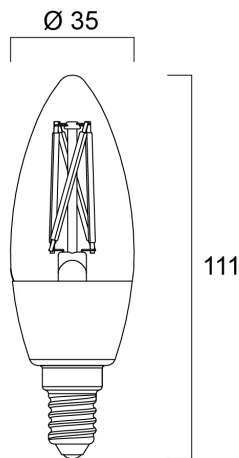

Tekniset ominaisuudet

Mitat (mm)

Valonjakotiedostot

ToLEDo Retro Candle E14 470LM TW SST

Tuotenro: 0030103

SYLVANIA

Perustiedot

Tuotenimi	ToLEDo Retro Candle E14 470LM TW SST
Teknologia	LED
Lampun muoto	Kynttilä
Kanta	E14
Lampun pintakäsittely	Muu
Valaisinluokka	Avoin
Käyttökohteet	Hotellit ja ravintolat, Aluevalaistus, Myymälät
Käyttölämpötila-alue (°C)	-20°C...+40°C
Virtual assistant compatibility	Amazon Alexa, Google Assistant
ETIM-luokka	EC001959
Sähkönumero FI	4741192
Takuu	3 vuotta

Elinikätiedot

Elinikä - L70 B50	15000
-------------------	-------

Rakennetiedot

IP-luokka	IP20
Pituus (mm)	111
Tuotteen halkaisija (mm)	35
Paino (kg)	0.021

Pakkaustiedot

EAN-koodi	5410288301037
Yksittäispakkauksen pituus / korkeus (cm)	11.0
Yksittäispakkauksen leveys (cm)	4.5
Yksittäispakkauksen syvyys (cm)	4.5
DUN14 (tukkupakkaus 1)	15410288301034
Kappalemäärä tukkupakkaus 2	6
Tukkupakkaus 2 pituus / korkeus (cm)	14.3
Tukkupakkaus 2 leveys (cm)	9.7
Tukkupakkaus 2 syvyys (cm)	12.0